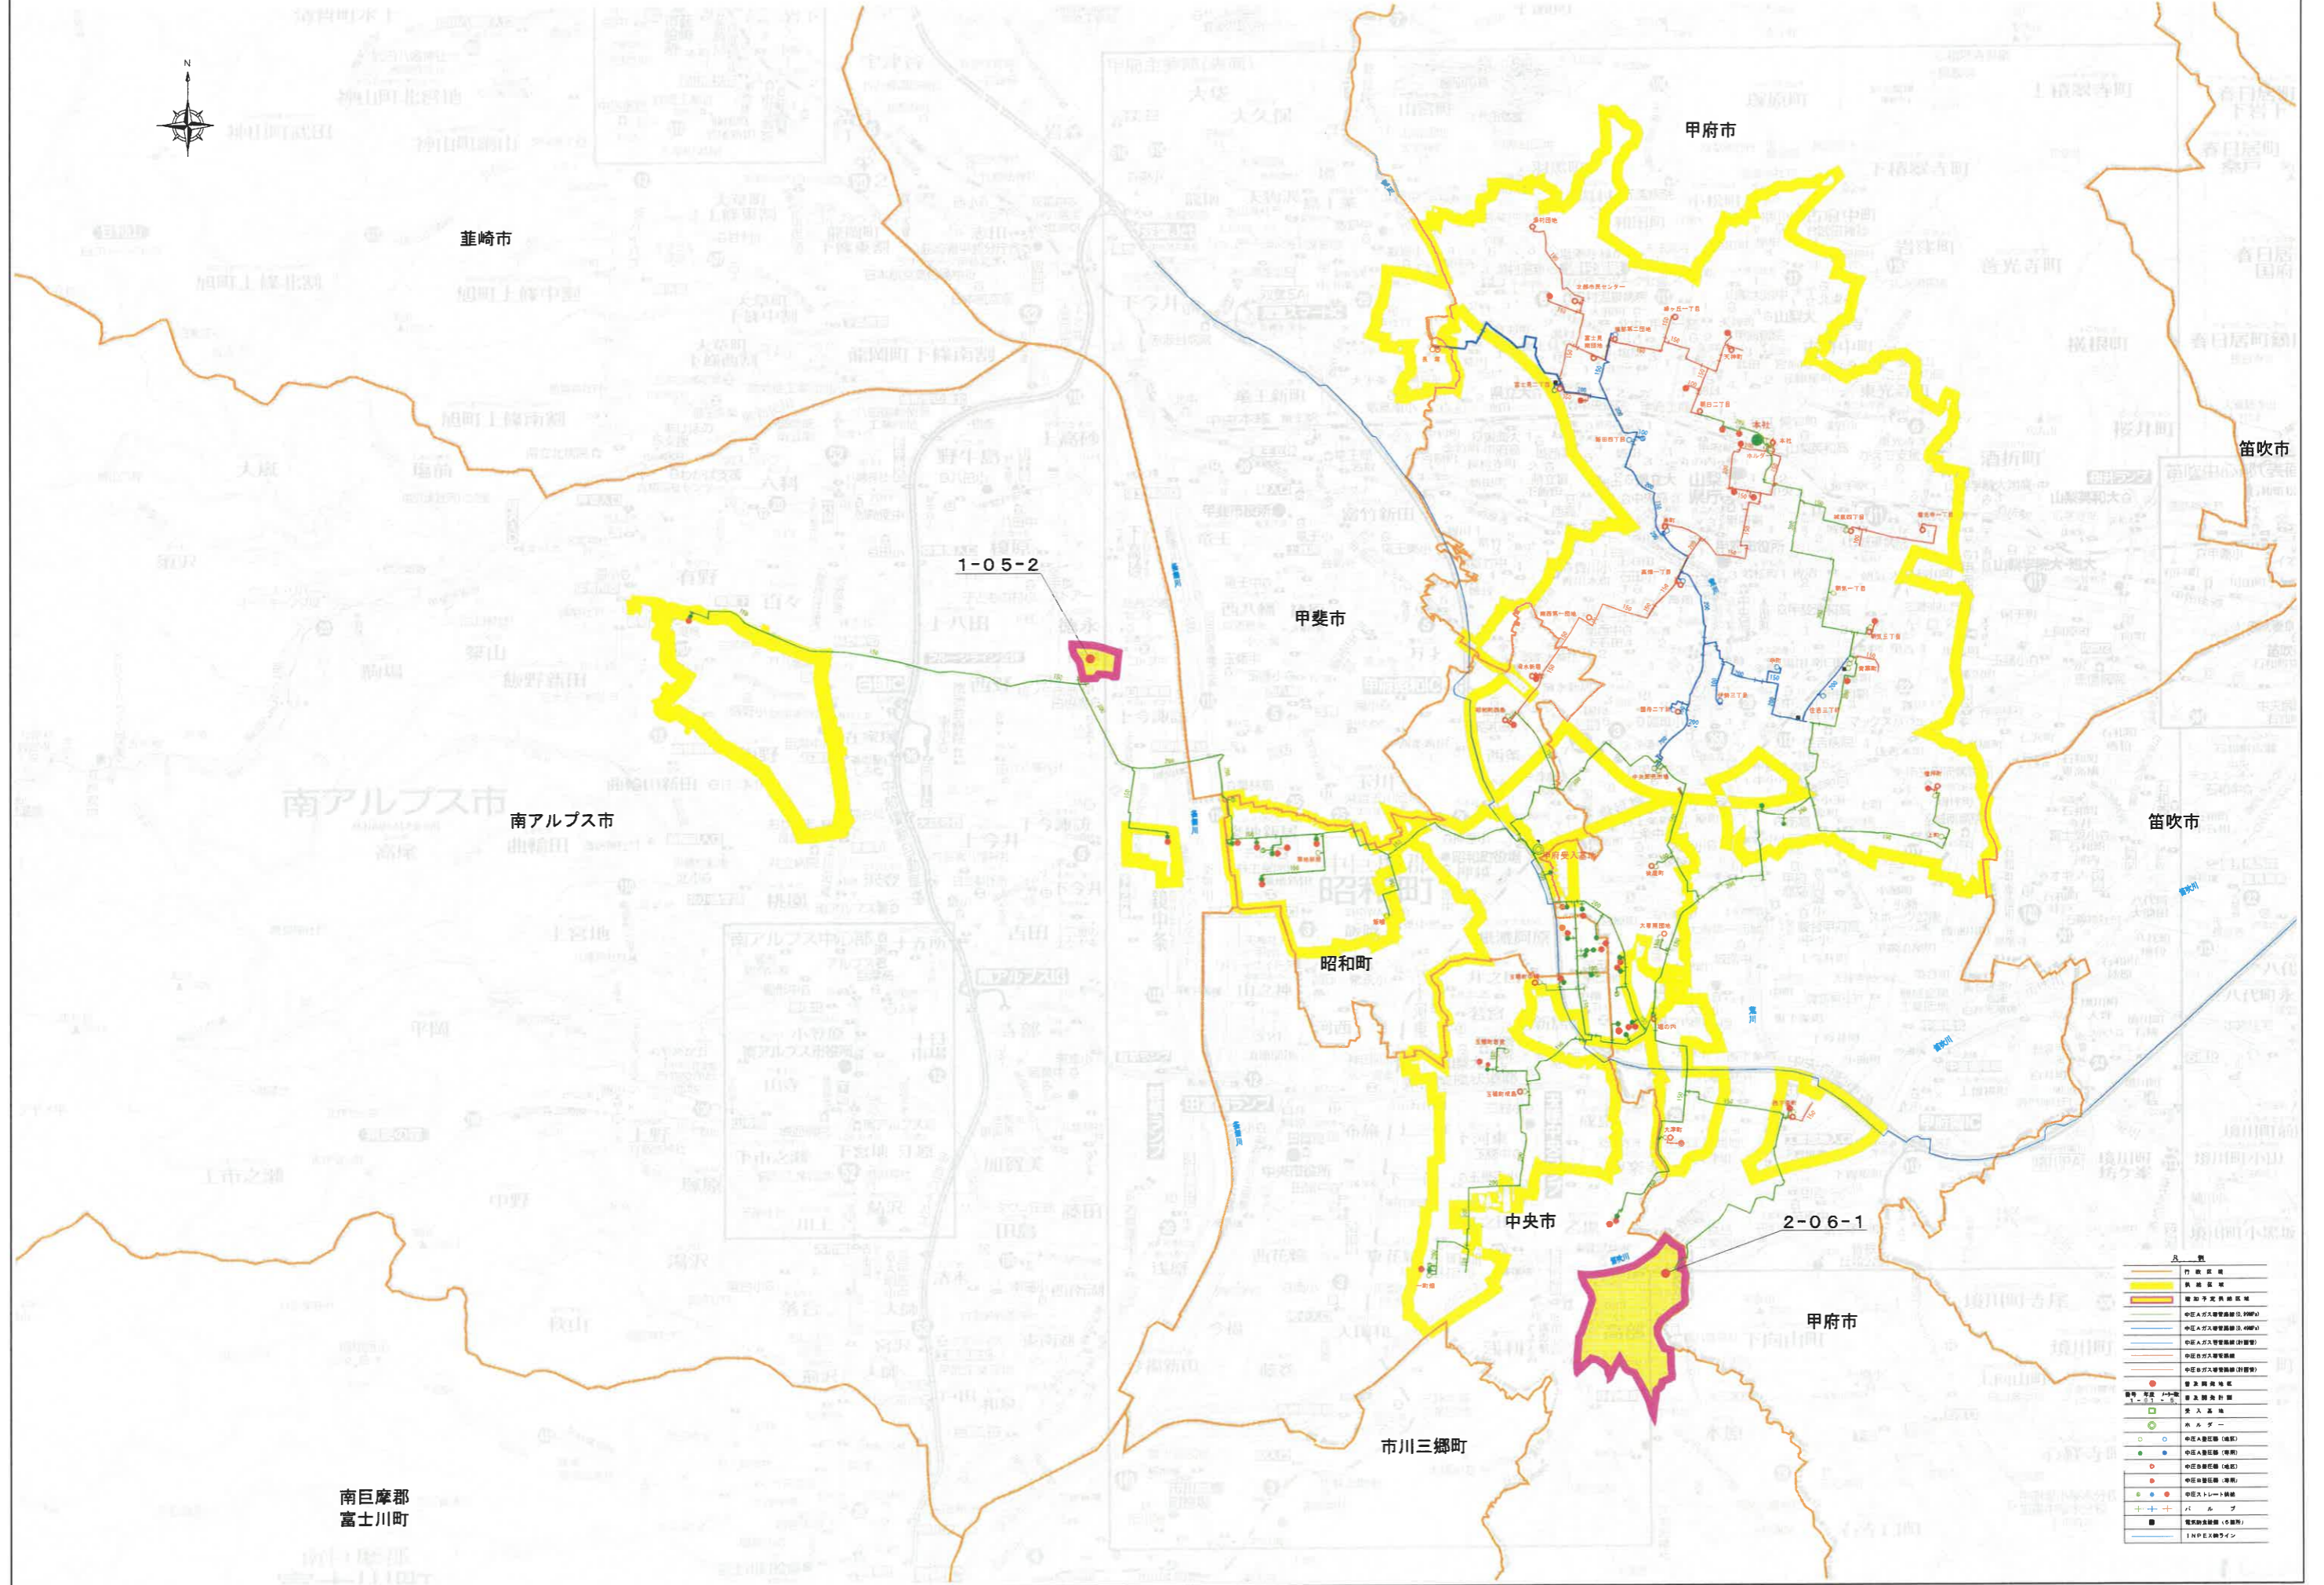

# 東京ガス山梨株式会社 供給計画図

点	
●	甲府市
○	甲斐市
△	昭和町
□	中央市
◇	市川三郷町
■	南アルプス市
▲	南巨摩郡 富士川町
●	甲府市
○	甲斐市
△	昭和町
□	中央市
◇	市川三郷町
■	南アルプス市
▲	南巨摩郡 富士川町