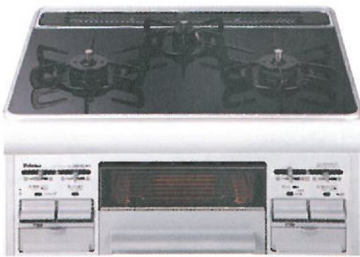

## シンプル

ビルトインコンロの基本形・シンプルタイプ

**ファミ** シンプル機能と使いやすさを追求2色のカラーを展開

ハーマン

シルバーミラー 75cmタイプ

寸法(mm)：75cmタイプ  
高さ272×幅598(天板738)×奥行492

寸法(mm)：60cmタイプ  
高さ272×幅598(天板593)×奥行492

### 60cmタイプ

● シルバーミラー  
C3WK3RJTS3SVL(R)

■月額リース料金

**1,580円** 税込

希望小売価格 153,300円(税込)

● ブラック  
C3WK3RJTSL(R)

■月額リース料金

**1,510円** 税込

## モダンセレクション

お手入れ簡単、機能も充実  
ベーシックタイプ

パロマ

寸法(mm)  
高さ269×幅596(天板597)×奥行565

## セイフル

シンプル機能で、操作も簡単  
安心設計の2口コンロ

リンナイ

寸法(mm)  
高さ269×幅596(天板590)×奥行538