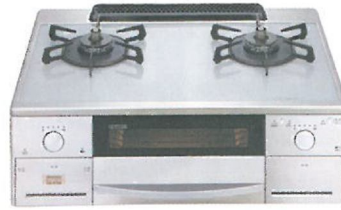

S-Blink ファーストクラス

機能・デザインともに最高級を追求

ハーマン

ナチュラルグレー

寸法(mm)：高さ180×幅592×奥行478

● ナチュラルグレー
LW2156AS6STL(R)

● ブラックミラー
LW2156ASQSTL(R)

■月額リース料金

1,580円 税込

希望小売価格 157,500円(税込)