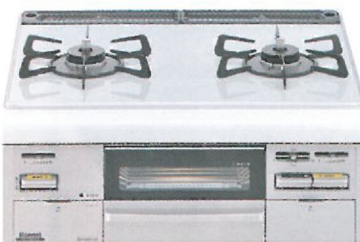

## シンプル

ビルトインコンロの基本形・シンプルタイプ

**ファミ** シンプル機能と使いやすさを追求2色のカラーを展開

ハーマン

シルバーミラー 75cmタイプ

寸法(mm)：75cmタイプ  
高さ272×幅598(天板738)×奥行492

寸法(mm)：60cmタイプ  
高さ272×幅598(天板593)×奥行492

## セイフル

シンプル機能で、操作も簡単  
安心設計の2口コンロ

リンナイ

寸法(mm)  
高さ269×幅596(天板590)×奥行538